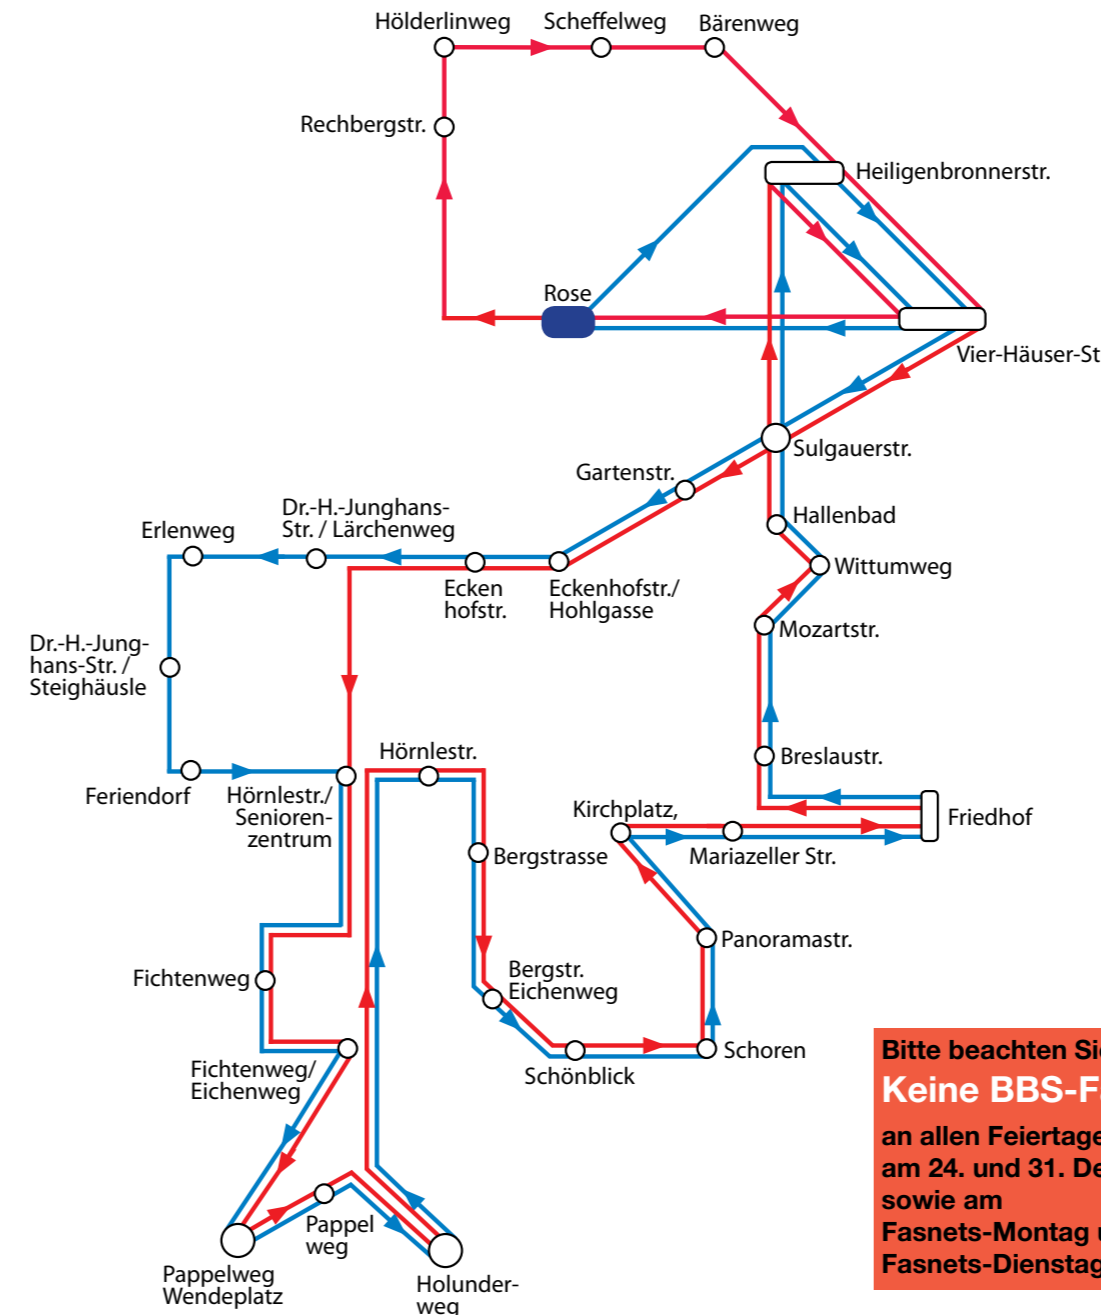

Fahrplan ab 2019

Einkaufen mit Ihrem Bürgerbus

Kurze Wege – dank 100 Haltestellen

in Schramberg – Tal und Schramberg – Sulgen

Mobilität – für Alle!

**Bitte beachten Sie:
Keine BBS-Fahrten
an allen Feiertagen,
am 24. und 31. Dezember,
sowie am
Fasnets-Montag und
Fasnets-Dienstag.**