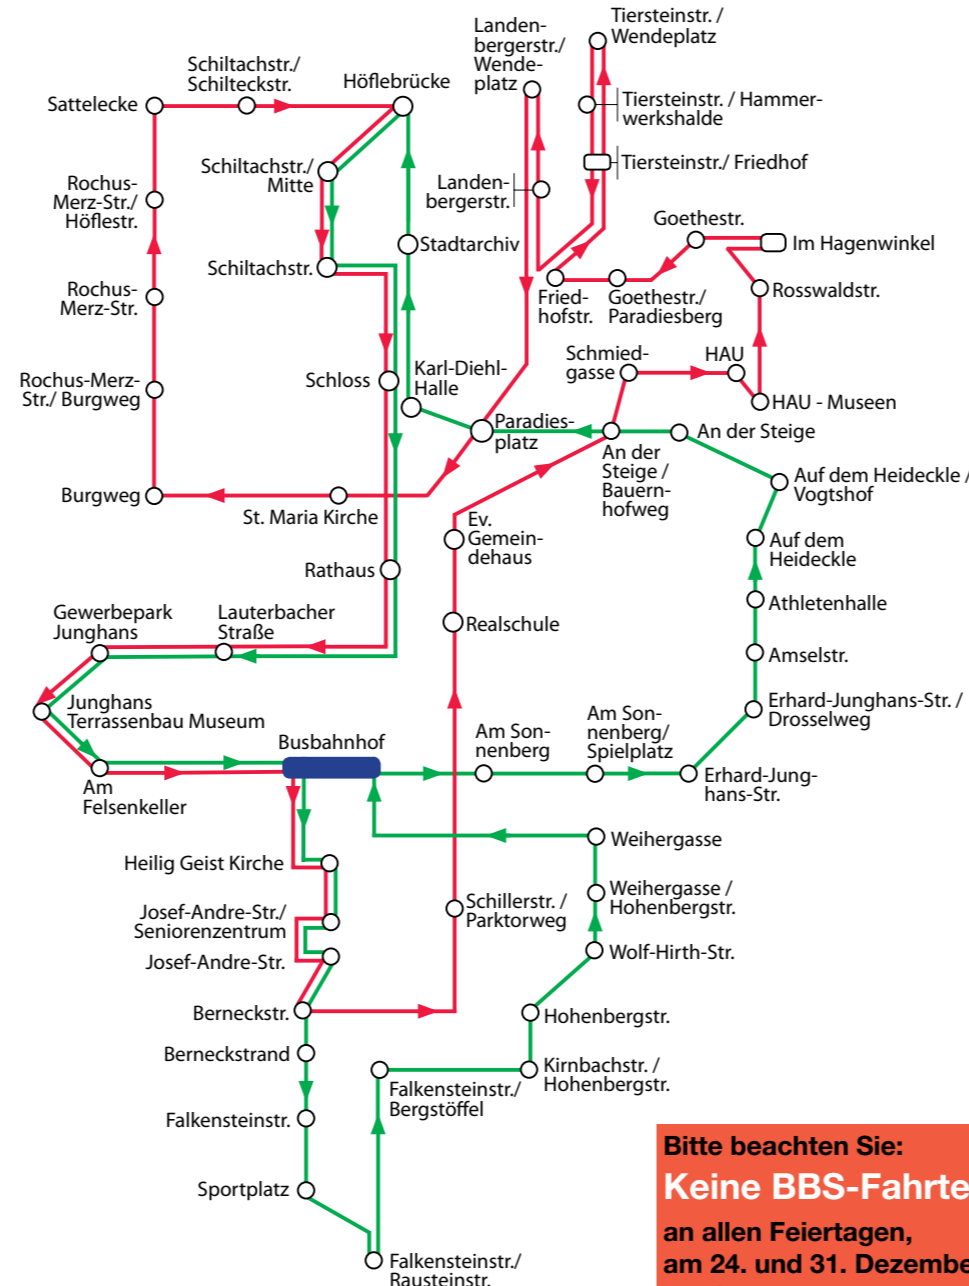

— Tour 1, Süd - Ost - Nordstadt
— Tour 2, Ost - Nordstadt

Bitte beachten Sie:
Keine BBS-Fahrten
an allen Feiertagen,
am 24. und 31. Dezember,
sowie am
Fasnets-Montag und
Fasnets-Dienstag.